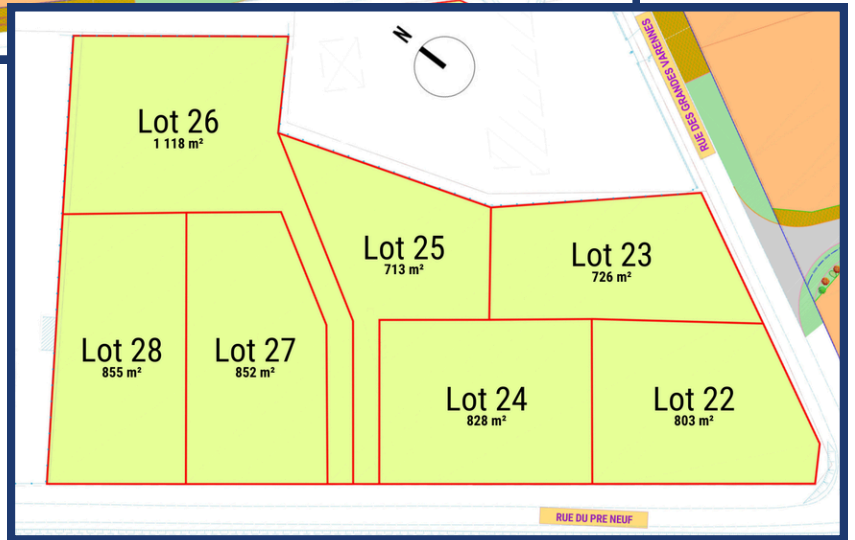

VILLE DE
SAINT-POURÇAIN-SUR-SIOULE

LE LOTISSEMENT DES
GRANDES VARENNES

VOTRE MAISON INDIVIDUELLE EN PÉRIPHÉRIE DE
SAINT-POURÇAIN-SUR-SIOULE

28 LOTS À BATIR DE 713 m² à 1 291 m²

AU TARIF DE
29,00 € TTC / m²